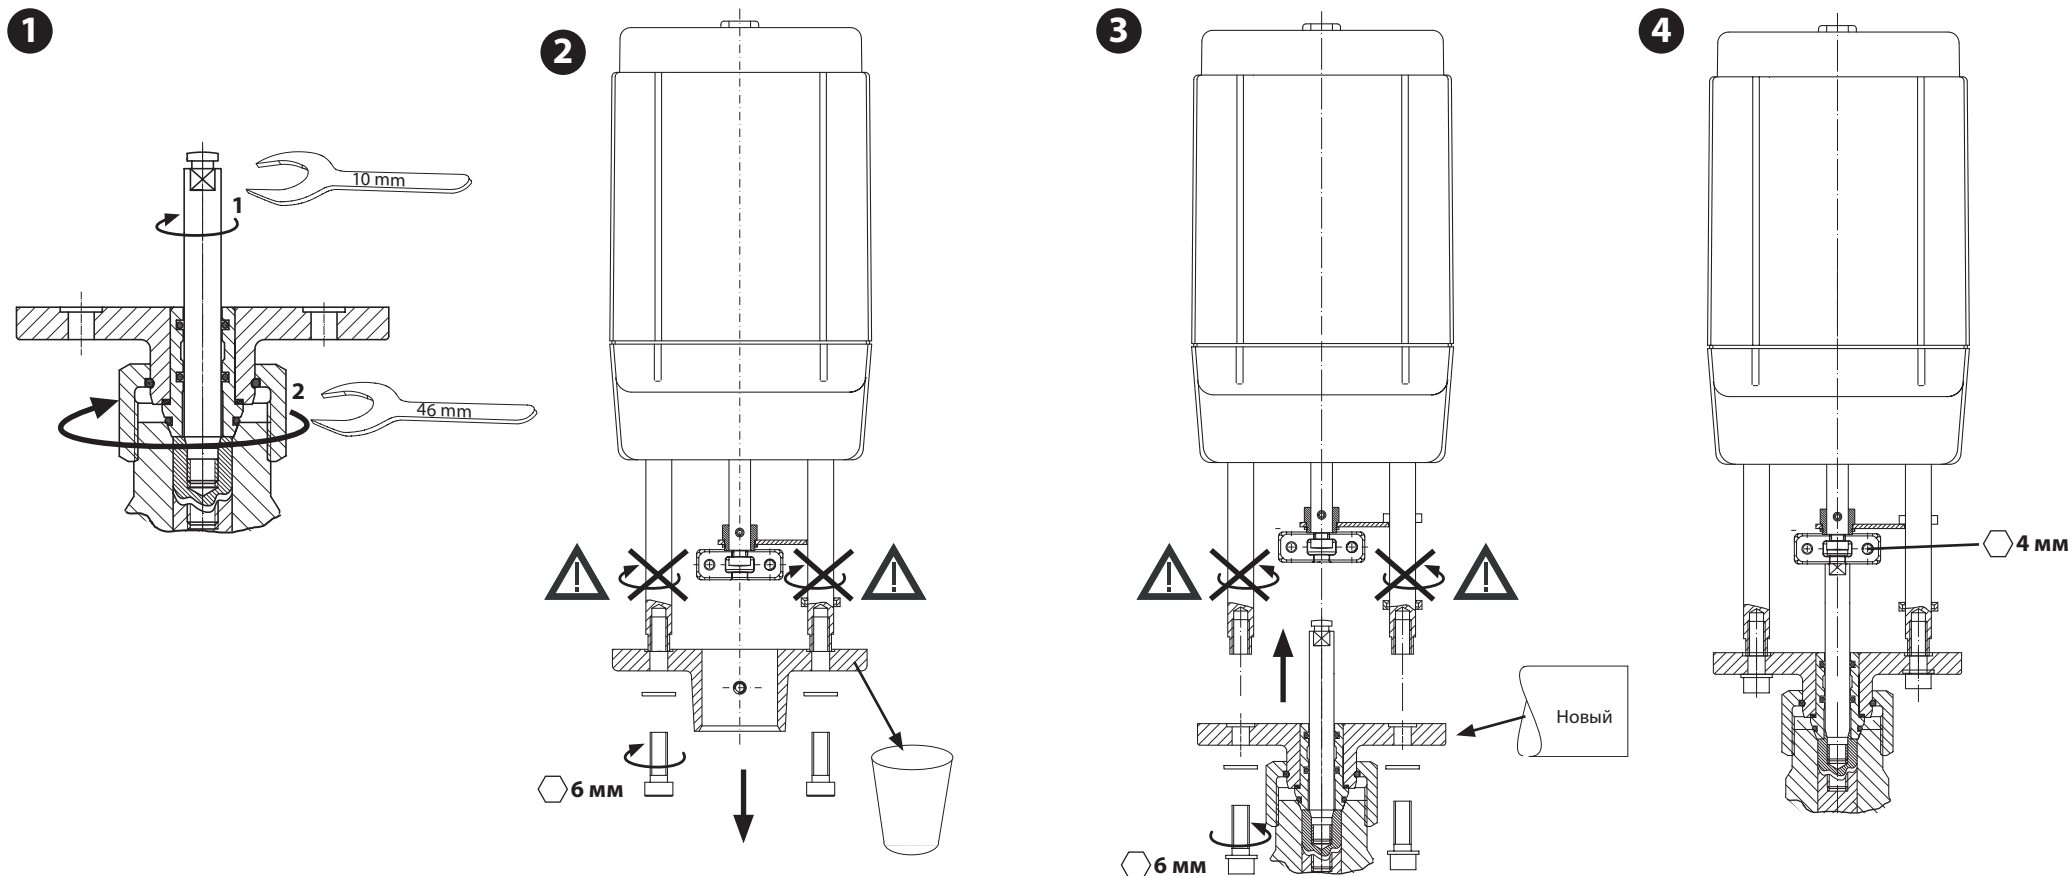

Инструкция

Адаптер VFG 2(21), VFGS 2 DN 150-250, AFQM, AFQM6 DN 40-125/AMV(E) 55/56

Тип	Ду	Кодовый номер
VFG 2(21), VFGS 2	150-250	003G2044
AFQM, AFQM 6	40-125	

- In case of using with AFQM, AFQM6 first set the flow and then connect adapter.
- In Verbindung mit AFQM, AFQM6 erst den gewünschten Volumenstrom einstellen und dann den Adapter montieren.
- Перед установкой адаптера, который требуется для монтажа электропривода на AFQM и AFQM6, перекройте и дренируйте трубопровод.
- 当与AFQM, AFQM6 相配时, 应先设定流量, 然后再安装适配器。